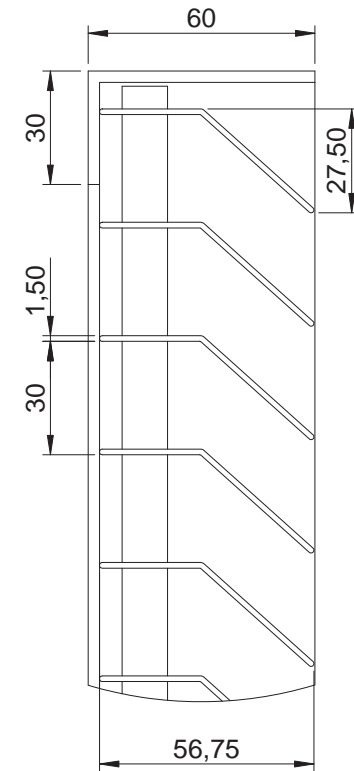

SECTION B-B

SECTION A-A

DETAIL C
SCALE 1 : 2

DETAIL B
SCALE 1 : 3

Louver with frame
 PS-P-KK = fixed frame
 PS-P-EK = separate frame

	Mittakaava	Scale	Tuote	Product	Piirtänyt	Drawn by
	1:15	A4	Facade louver	Facade louver	HRi	HRi
	Nimi	Name	PS-P-KK. Profile 5(60x1,5)_type 2 C-30		Pvm. piirretty	Date created
	Materiaali	Material	Aluminium		1.2.2013	
	+358 (0)20 742 1700				Pintakäsittely	Surface finish
					Powder painting or anodizing	

SECTION B-B

DETAIL C
SCALE 1 : 2

DETAIL B
SCALE 1 : 3

Louver with frame
PS-P-KK = fixed frame
PS-P-EK = separate frame

	Mittakaava Scale 1:15 A4	Tuote Product Facade louver	Piirtänyt Drawn by HRi
	+358 (0)20 742 1700	Nimi Name PS-P-KK. Profile 5(60x1,5)_type 2 C-40	Pvm. piirretty Date created 1.2.2013
		Materiaali Material Aluminium	Pintakäsittely Surface finish Powder painting or anodizing

DETAIL C
SCALE 1 : 2

DETAIL B
SCALE 1 : 3

Louver with frame
 PS-P-KK = fixed frame
 PS-P-EK = separate frame

<p>ALUPRO[®]</p> <p>+358 (0)20 742 1700</p>	<p>Mittakaava Scale 1:15 A4</p>	<p>Tuote Product Facade louver</p> <p>Nimi Name PS-P-KK. Profile 5(60x1,5)_type 2 C-50</p> <p>Materiaali Material Aluminium</p>	<p>Piirtänyt Drawn by HRI</p> <p>Pvm. piirretty Date created 1.2.2013</p> <p>Pintakäsittely Surface finish Powder painting or anodizing</p>

DETAIL C
SCALE 1 : 2

DETAIL B
SCALE 1 : 3

Louver with frame
PS-P-KK = fixed frame
PS-P-EK = separate frame

			Mittakaava Scale 1:15 A4	Tuote Product Facade louver	Piirtänyt Drawn by HRI
	+358 (0)20 742 1700	Nimi Name PS-P-KK. Profile 5(60x1,5)_type 2 C-60	Materiaali Material Aluminium	Pvm. piirretty Date created 1.2.2013	Pintakäsittely Surface finish Powder painting or anodizing