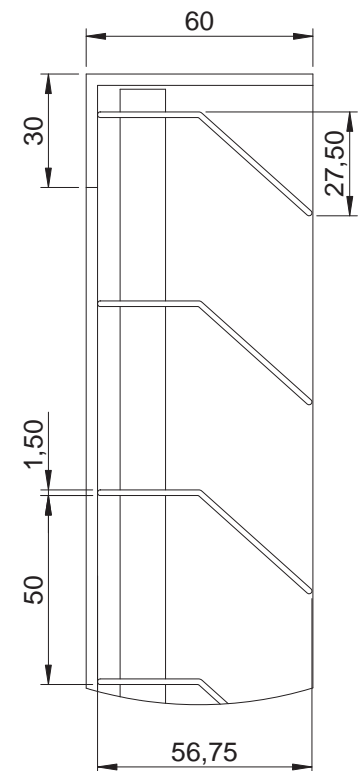

SECTION B-B

SECTION A-A

DETAIL C
SCALE 1 : 2

DETAIL B
SCALE 1 : 3

Louver with frame
 PS-P-KK = fixed frame
 PS-P-EK = separate frame

	Mittakaava	Scale	Tuote	Product	Piirtänyt	Drawn by
	1:15	A4	Facade louver	Facade louver	HRi	HRi
	Nimi	Name	PS-P-KK. Profile 5(60x1,5)_type 2 C-30		Pvm. piirretty	Date created
	Materiaali	Material	Aluminium		1.2.2013	
	+358 (0)20 742 1700				Pintakäsittely	Surface finish
					Powder painting or anodizing	

SECTION B-B

DETAIL C
SCALE 1 : 2

DETAIL B
SCALE 1 : 3

Louver with frame
PS-P-KK = fixed frame
PS-P-EK = separate frame

	Mittakaava Scale 1:15 A4	Tuote Product Facade louver	Piirtänyt Drawn by HRi
	+358 (0)20 742 1700	Nimi Name PS-P-KK. Profile 5(60x1,5)_type 2 C-40	Pvm. piirretty Date created 1.2.2013
		Materiaali Material Aluminium	Pintakäsittely Surface finish Powder painting or anodizing

DETAIL C
SCALE 1 : 2

DETAIL B
SCALE 1 : 3

Louver with frame
 PS-P-KK = fixed frame
 PS-P-EK = separate frame

<p>ALUPRO[®]</p> <p>+358 (0)20 742 1700</p>	<p>Mittakaava Scale 1:15 A4</p>	<p>Tuote Product Facade louver</p> <p>Nimi Name PS-P-KK. Profile 5(60x1,5)_type 2 C-50</p> <p>Materiaali Material Aluminium</p>	<p>Piirtänyt Drawn by HRI</p> <p>Pvm. piirretty Date created 1.2.2013</p> <p>Pintakäsittely Surface finish Powder painting or anodizing</p>

DETAIL C
SCALE 1 : 2

DETAIL B
SCALE 1 : 3

Louver with frame
PS-P-KK = fixed frame
PS-P-EK = separate frame

			Mittakaava Scale 1:15 A4	Tuote Product Facade louver	Piirtänyt Drawn by HRI
	+358 (0)20 742 1700	Nimi Name PS-P-KK. Profile 5(60x1,5)_type 2 C-60	Materiaali Material Aluminium	Pvm. piirretty Date created 1.2.2013	Pintakäsittely Surface finish Powder painting or anodizing