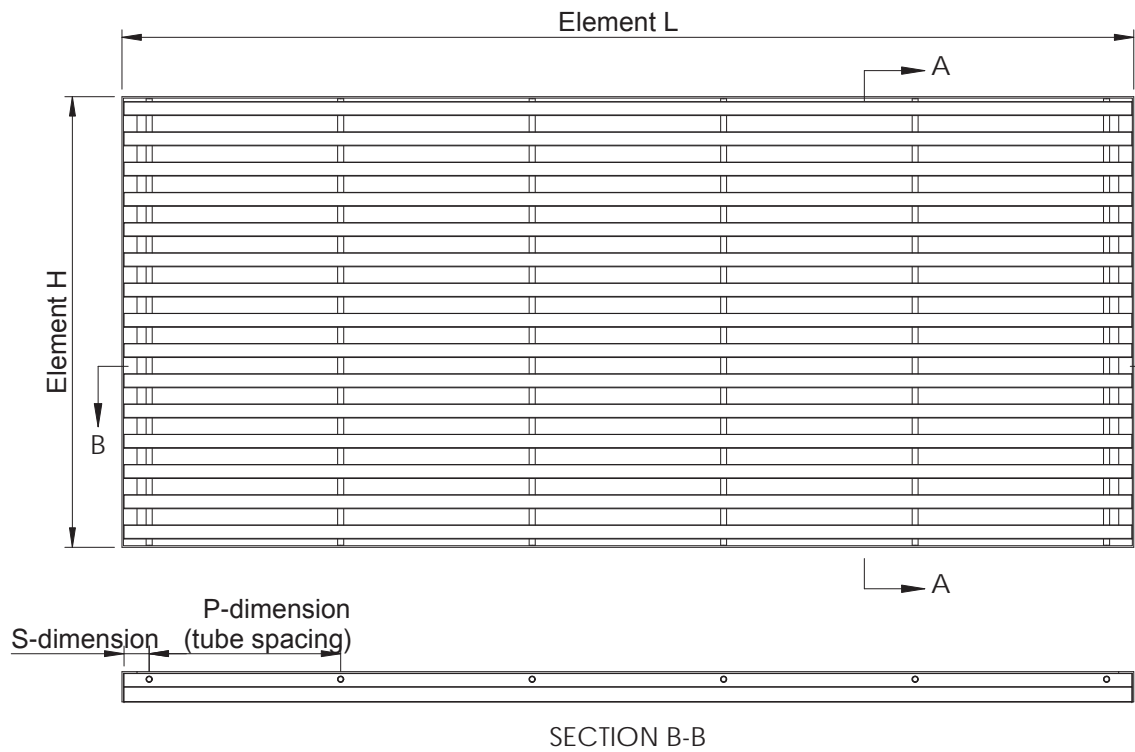

DETAIL C
SCALE 1 : 2

DETAIL B
SCALE 1 : 3

Louver with frame
 PS-P-KK = fixed frame
 PS-P-EK = separate frame

<p>ALUPRO[®]</p> <p>+358 (0)20 742 1700</p>	<p>Mittakaava Scale 1:15 A4</p>	<p>Tuote Product Facade louver</p> <p>Nimi Name PS-P-KK. Profile 5(60x1,5)_type 2 C-50</p> <p>Materiaali Material Aluminium</p>	<p>Piirtänyt Drawn by HRI</p> <p>Pvm. piirretty Date created 1.2.2013</p> <p>Pintakäsittely Surface finish Powder painting or anodizing</p>