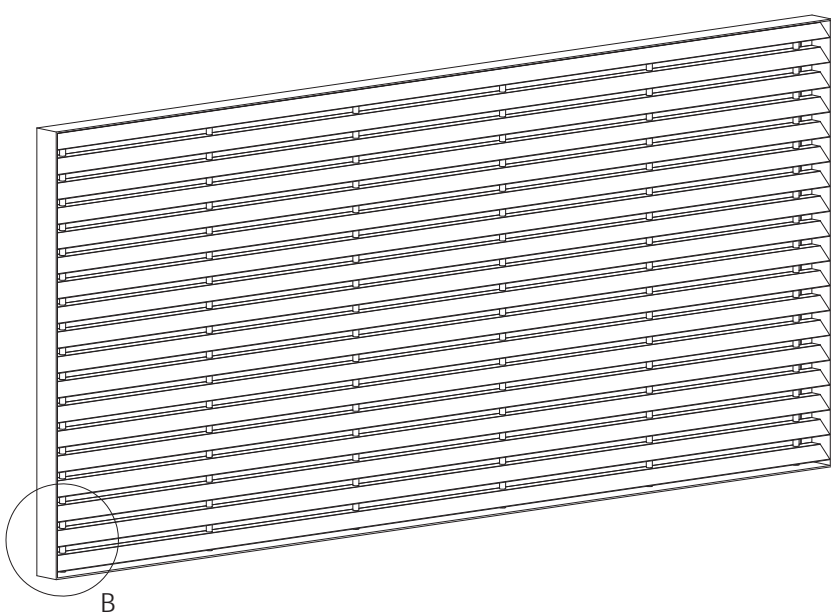

SECTION B-B

SECTION A-A

DETAIL C
SCALE 1 : 2

DETAIL B
SCALE 1 : 3

Louver with frame
 PS-P-KK = fixed frame
 PS-P-EK = separate frame

	Mittakaava	Scale	Tuote	Product	Piirtänyt	Drawn by
	1:15	A4	Facade louver	Facade louver	HRi	HRi
	Nimi	Name	PS-P-KK. Profile 5(60x1,5)_type 2 C-30		Pvm. piirretty	Date created
	Materiaali	Material	Aluminium		1.2.2013	
	+358 (0)20 742 1700				Pintakäsittely	Surface finish
					Powder painting or anodizing	

SECTION B-B

DETAIL C
SCALE 1 : 2

DETAIL B
SCALE 1 : 3

Louver with frame
PS-P-KK = fixed frame
PS-P-EK = separate frame

	Mittakaava Scale 1:15 A4	Tuote Product Facade louver	Piirtänyt Drawn by HRi
	+358 (0)20 742 1700	Nimi Name PS-P-KK. Profile 5(60x1,5)_type 2 C-40	Pvm. piirretty Date created 1.2.2013
		Materiaali Material Aluminium	Pintakäsittely Surface finish Powder painting or anodizing

DETAIL C
SCALE 1 : 2

DETAIL B
SCALE 1 : 3

Louver with frame
 PS-P-KK = fixed frame
 PS-P-EK = separate frame

<p>ALUPRO[®]</p> <p>+358 (0)20 742 1700</p>	<p>Mittakaava Scale 1:15 A4</p>	<p>Tuote Product Facade louver</p> <p>Nimi Name PS-P-KK. Profile 5(60x1,5)_type 2 C-50</p> <p>Materiaali Material Aluminium</p>	<p>Piirtänyt Drawn by HRI</p> <p>Pvm. piirretty Date created 1.2.2013</p> <p>Pintakäsittely Surface finish Powder painting or anodizing</p>

DETAIL C
SCALE 1 : 2

DETAIL B
SCALE 1 : 3

Louver with frame
PS-P-KK = fixed frame
PS-P-EK = separate frame

			Mittakaava Scale 1:15 A4	Tuote Product Facade louver	Piirtänyt Drawn by HRI
	+358 (0)20 742 1700	Nimi Name PS-P-KK. Profile 5(60x1,5)_type 2 C-60	Materiaali Material Aluminium	Pvm. piirretty Date created 1.2.2013	Pintakäsittely Surface finish Powder painting or anodizing