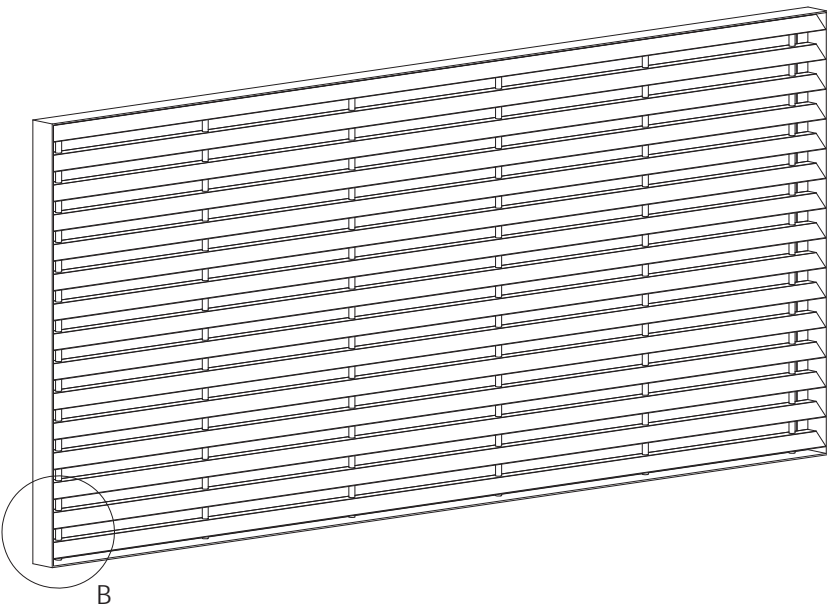

DETAIL C
SCALE 1 : 2

DETAIL B
SCALE 1 : 3

Louver with frame
 PS-P-KK = fixed frame
 PS-P-EK = separate frame

<p>ALUPRO[®]</p> <p>+358 (0)20 742 1700</p>	<p>Mittakaava Scale 1:15 A4</p>	<p>Tuote Product Facade louver</p> <p>Nimi Name PS-P-KK. Profile 5(60x1,5)_type 2 C-50</p> <p>Materiaali Material Aluminium</p>	<p>Piirtänyt Drawn by HRI</p> <p>Pvm. piirretty Date created 1.2.2013</p> <p>Pintakäsittely Surface finish Powder painting or anodizing</p>

DETAIL C
SCALE 1 : 2

DETAIL B
SCALE 1 : 3

Louver with frame
PS-P-KK = fixed frame
PS-P-EK = separate frame

			Mittakaava Scale 1:15 A4	Tuote Product Facade louver	Piirtänyt Drawn by HRI
	+358 (0)20 742 1700	Nimi Name PS-P-KK. Profile 5(60x1,5)_type 2 C-60	Materiaali Material Aluminium	Pvm. piirretty Date created 1.2.2013	Pintakäsittely Surface finish Powder painting or anodizing