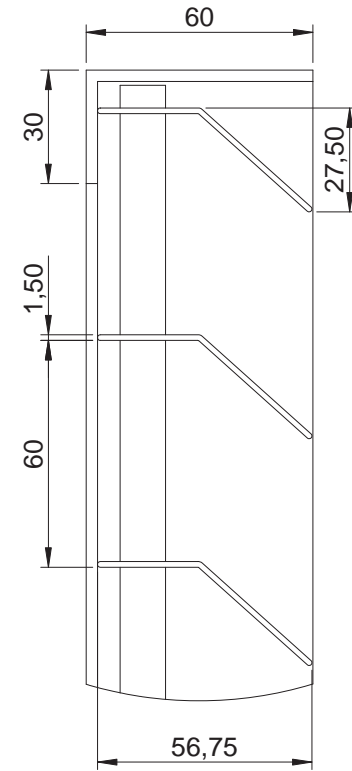

SECTION B-B

SECTION A-A

DETAIL C
SCALE 1 : 2

DETAIL B
SCALE 1 : 3

Louver with frame
 PS-P-KK = fixed frame
 PS-P-EK = separate frame

	Mittakaava	Scale	Tuote	Product	Piirtänyt	Drawn by
	1:15	A4	Facade louver	Facade louver	HRi	HRi
	Nimi	Name	PS-P-KK. Profile 5(60x1,5)_type 2 C-30		Pvm. piirretty	Date created
	Materiaali	Material	Aluminium		1.2.2013	
	+358 (0)20 742 1700				Pintakäsittely	Surface finish
					Powder painting or anodizing	

SECTION B-B

DETAIL C
SCALE 1 : 2

DETAIL B
SCALE 1 : 3

Louver with frame
PS-P-KK = fixed frame
PS-P-EK = separate frame

	Mittakaava Scale 1:15 A4	Tuote Product Facade louver	Piirtänyt Drawn by HRi
	+358 (0)20 742 1700	Nimi Name PS-P-KK. Profile 5(60x1,5)_type 2 C-40	Pvm. piirretty Date created 1.2.2013
		Materiaali Material Aluminium	Pintakäsittely Surface finish Powder painting or anodizing

DETAIL C
SCALE 1 : 2

DETAIL B
SCALE 1 : 3

Louver with frame
 PS-P-KK = fixed frame
 PS-P-EK = separate frame

<p>ALUPRO[®]</p> <p>+358 (0)20 742 1700</p>	<p>Mittakaava Scale 1:15 A4</p>	<p>Tuote Product Facade louver</p> <p>Nimi Name PS-P-KK. Profile 5(60x1,5)_type 2 C-50</p> <p>Materiaali Material Aluminium</p>	<p>Piirtänyt Drawn by HRI</p> <p>Pvm. piirretty Date created 1.2.2013</p> <p>Pintakäsittely Surface finish Powder painting or anodizing</p>

DETAIL C
SCALE 1 : 2

DETAIL B
SCALE 1 : 3

Louver with frame
PS-P-KK = fixed frame
PS-P-EK = separate frame

			Mittakaava Scale 1:15 A4	Tuote Product Facade louver	Piirtänyt Drawn by HRI
	+358 (0)20 742 1700	Nimi Name PS-P-KK. Profile 5(60x1,5)_type 2 C-60	Materiaali Material Aluminium	Pvm. piirretty Date created 1.2.2013	Pintakäsittely Surface finish Powder painting or anodizing