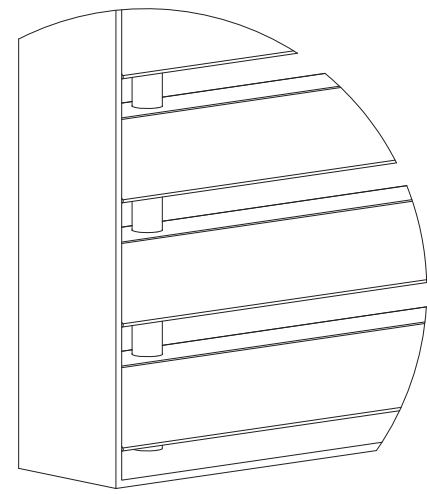

SECTION B-B

SECTION A-A

DETAIL C
SCALE 1 : 2

DETAIL B
SCALE 1 : 3

Louver with frame
 PS-P-KK = fixed frame
 PS-P-EK = separate frame

	Mittakaava	Scale	Tuote	Product	Piirtänyt	Drawn by
	1:15	A4	Facade louver	Facade louver	HRi	HRi
	Nimi	Name	PS-P-KK. Profile 5(60x1,5)_type 2 C-30		Pvm. piirretty	Date created
	Materiaali	Material	Aluminium		1.2.2013	
	+358 (0)20 742 1700				Pintakäsittely	Surface finish
					Powder painting or anodizing	

SECTION B-B

DETAIL C
SCALE 1 : 2

DETAIL B
SCALE 1 : 3

Louver with frame
PS-P-KK = fixed frame
PS-P-EK = separate frame

	Mittakaava Scale 1:15 A4	Tuote Product Facade louver	Piirtänyt Drawn by HRi
	+358 (0)20 742 1700	Nimi Name PS-P-KK. Profile 5(60x1,5)_type 2 C-40	Pvm. piirretty Date created 1.2.2013
		Materiaali Material Aluminium	Pintakäsittely Surface finish Powder painting or anodizing

DETAIL C
SCALE 1 : 2

DETAIL B
SCALE 1 : 3

Louver with frame
 PS-P-KK = fixed frame
 PS-P-EK = separate frame

<p>ALUPRO[®]</p> <p>+358 (0)20 742 1700</p>	<p>Mittakaava Scale 1:15 A4</p>	<p>Tuote Product Facade louver</p> <p>Nimi Name PS-P-KK. Profile 5(60x1,5)_type 2 C-50</p> <p>Materiaali Material Aluminium</p>	<p>Piirtänyt Drawn by HRI</p> <p>Pvm. piirretty Date created 1.2.2013</p> <p>Pintakäsittely Surface finish Powder painting or anodizing</p>

DETAIL C
SCALE 1 : 2

DETAIL B
SCALE 1 : 3

Louver with frame
PS-P-KK = fixed frame
PS-P-EK = separate frame

			Mittakaava Scale 1:15 A4	Tuote Product Facade louver	Piirtänyt Drawn by HRI
	+358 (0)20 742 1700	Nimi Name PS-P-KK. Profile 5(60x1,5)_type 2 C-60	Materiaali Material Aluminium	Pvm. piirretty Date created 1.2.2013	Pintakäsittely Surface finish Powder painting or anodizing