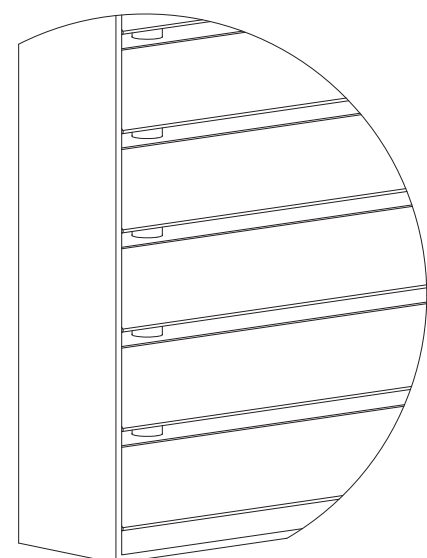

SECTION B-B

SECTION A-A

DETAIL C
SCALE 1 : 2

DETAIL B
SCALE 1 : 3

Louver with frame
 PS-P-KK = fixed frame
 PS-P-EK = separate frame

	Mittakaava	Scale	Tuote	Product	Piirtänyt	Drawn by
	1:15	A4	Facade louver	Facade louver	HRi	HRi
	Nimi	Name	PS-P-KK. Profile 5(60x1,5)_type 2 C-30		Pvm. piirretty	Date created
	Materiaali	Material	Aluminium		1.2.2013	
	+358 (0)20 742 1700				Pintakäsittely	Surface finish
					Powder painting or anodizing	

SECTION B-B

DETAIL C
SCALE 1 : 2

DETAIL B
SCALE 1 : 3

Louver with frame
PS-P-KK = fixed frame
PS-P-EK = separate frame

	Mittakaava Scale 1:15 A4	Tuote Product Facade louver	Piirtänyt Drawn by HRi
	+358 (0)20 742 1700	Nimi Name PS-P-KK. Profile 5(60x1,5)_type 2 C-40	Pvm. piirretty Date created 1.2.2013
		Materiaali Material Aluminium	Pintakäsittely Surface finish Powder painting or anodizing

DETAIL C
SCALE 1 : 2

DETAIL B
SCALE 1 : 3

Louver with frame
 PS-P-KK = fixed frame
 PS-P-EK = separate frame

<p>ALUPRO[®]</p> <p>+358 (0)20 742 1700</p>	<p>Mittakaava Scale 1:15 A4</p>	<p>Tuote Product Facade louver</p> <p>Nimi Name PS-P-KK. Profile 5(60x1,5)_type 2 C-50</p> <p>Materiaali Material Aluminium</p>	<p>Piirtänyt Drawn by HRI</p> <p>Pvm. piirretty Date created 1.2.2013</p> <p>Pintakäsittely Surface finish Powder painting or anodizing</p>

DETAIL C
SCALE 1 : 2

DETAIL B
SCALE 1 : 3

Louver with frame
PS-P-KK = fixed frame
PS-P-EK = separate frame

			Mittakaava Scale 1:15 A4	Tuote Product Facade louver	Piirtänyt Drawn by HRI
	+358 (0)20 742 1700	Nimi Name PS-P-KK. Profile 5(60x1,5)_type 2 C-60	Materiaali Material Aluminium	Pvm. piirretty Date created 1.2.2013	Pintakäsittely Surface finish Powder painting or anodizing