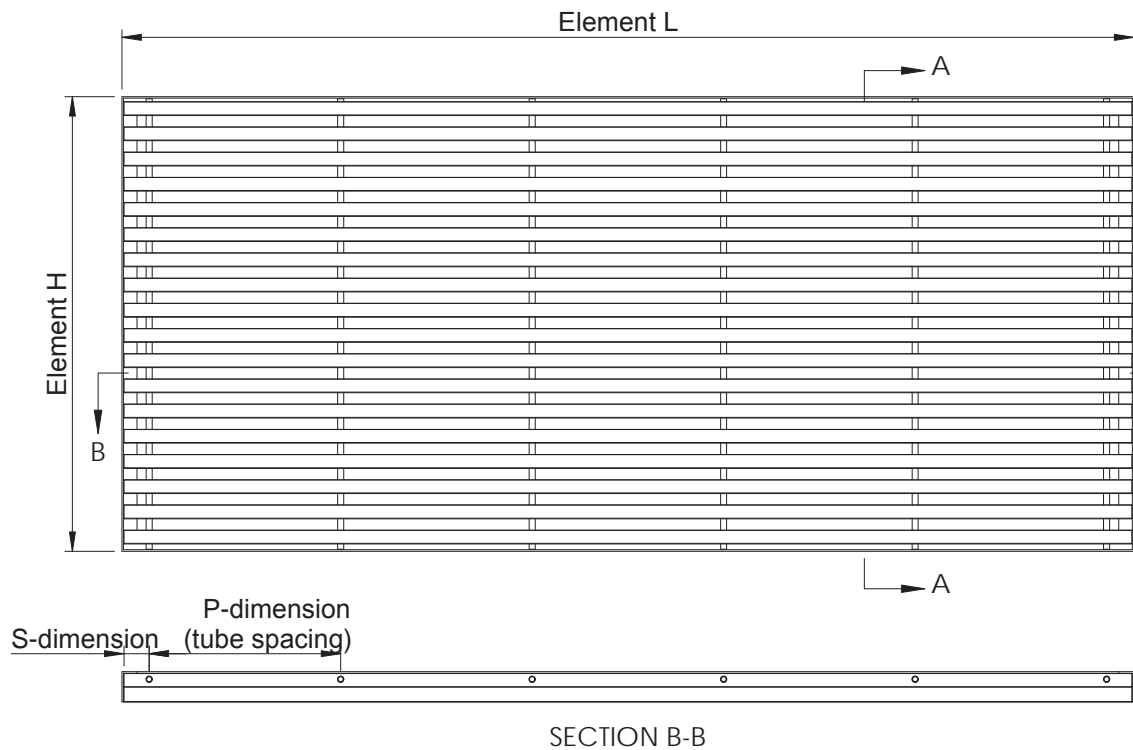

SECTION B-B

DETAIL C
SCALE 1 : 2

DETAIL B
SCALE 1 : 3

Louver with frame
PS-P-KK = fixed frame
PS-P-EK = separate frame

	Mittakaava Scale 1:15 A4	Tuote Product Facade louver	Piirtänyt Drawn by HRi
	+358 (0)20 742 1700	Nimi Name PS-P-KK. Profile 5(60x1,5)_type 2 C-40	Pvm. piirretty Date created 1.2.2013
		Materiaali Material Aluminium	Pintakäsittely Surface finish Powder painting or anodizing

DETAIL C
SCALE 1 : 2

DETAIL B
SCALE 1 : 3

Louver with frame
 PS-P-KK = fixed frame
 PS-P-EK = separate frame

<p>ALUPRO[®]</p> <p>+358 (0)20 742 1700</p>	<p>Mittakaava Scale 1:15 A4</p>	<p>Tuote Product Facade louver</p> <p>Nimi Name PS-P-KK. Profile 5(60x1,5)_type 2 C-50</p> <p>Materiaali Material Aluminium</p>	<p>Piirtänyt Drawn by HRI</p> <p>Pvm. piirretty Date created 1.2.2013</p> <p>Pintakäsittely Surface finish Powder painting or anodizing</p>