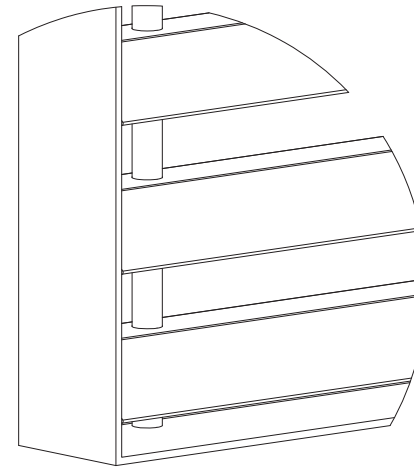

SECTION B-B

SECTION A-A

DETAIL C
SCALE 1 : 2

DETAIL B
SCALE 1 : 3

Louver with frame
 PS-P-KK = fixed frame
 PS-P-EK = separate frame

	Mittakaava	Scale	Tuote	Product	Piirtänyt	Drawn by
	1:15	A4	Facade louver	Facade louver	HRi	HRi
	Nimi	Name	PS-P-KK. Profile 5(60x1,5)_type 2 C-30		Pvm. piirretty	Date created
	Materiaali	Material	Aluminium		1.2.2013	
	+358 (0)20 742 1700				Pintakäsittely	Surface finish
					Powder painting or anodizing	

SECTION B-B

DETAIL C
SCALE 1 : 2

DETAIL B
SCALE 1 : 3

Louver with frame
PS-P-KK = fixed frame
PS-P-EK = separate frame

	Mittakaava Scale 1:15 A4	Tuote Product Facade louver	Piirtänyt Drawn by HRi
	+358 (0)20 742 1700	Nimi Name PS-P-KK. Profile 5(60x1,5)_type 2 C-40	Pvm. piirretty Date created 1.2.2013
		Materiaali Material Aluminium	Pintakäsittely Surface finish Powder painting or anodizing

DETAIL C
SCALE 1 : 2

DETAIL B
SCALE 1 : 3

Louver with frame
 PS-P-KK = fixed frame
 PS-P-EK = separate frame

<p>ALUPRO[®]</p> <p>+358 (0)20 742 1700</p>	<p>Mittakaava Scale 1:15 A4</p>	<p>Tuote Product Facade louver</p> <p>Nimi Name PS-P-KK. Profile 5(60x1,5)_type 2 C-50</p> <p>Materiaali Material Aluminium</p>	<p>Piirtänyt Drawn by HRI</p> <p>Pvm. piirretty Date created 1.2.2013</p> <p>Pintakäsittely Surface finish Powder painting or anodizing</p>

DETAIL C
SCALE 1 : 2

DETAIL B
SCALE 1 : 3

Louver with frame
PS-P-KK = fixed frame
PS-P-EK = separate frame

			Mittakaava Scale 1:15 A4	Tuote Product Facade louver	Piirtänyt Drawn by HRI
	+358 (0)20 742 1700	Nimi Name PS-P-KK. Profile 5(60x1,5)_type 2 C-60	Materiaali Material Aluminium	Pvm. piirretty Date created 1.2.2013	Pintakäsittely Surface finish Powder painting or anodizing