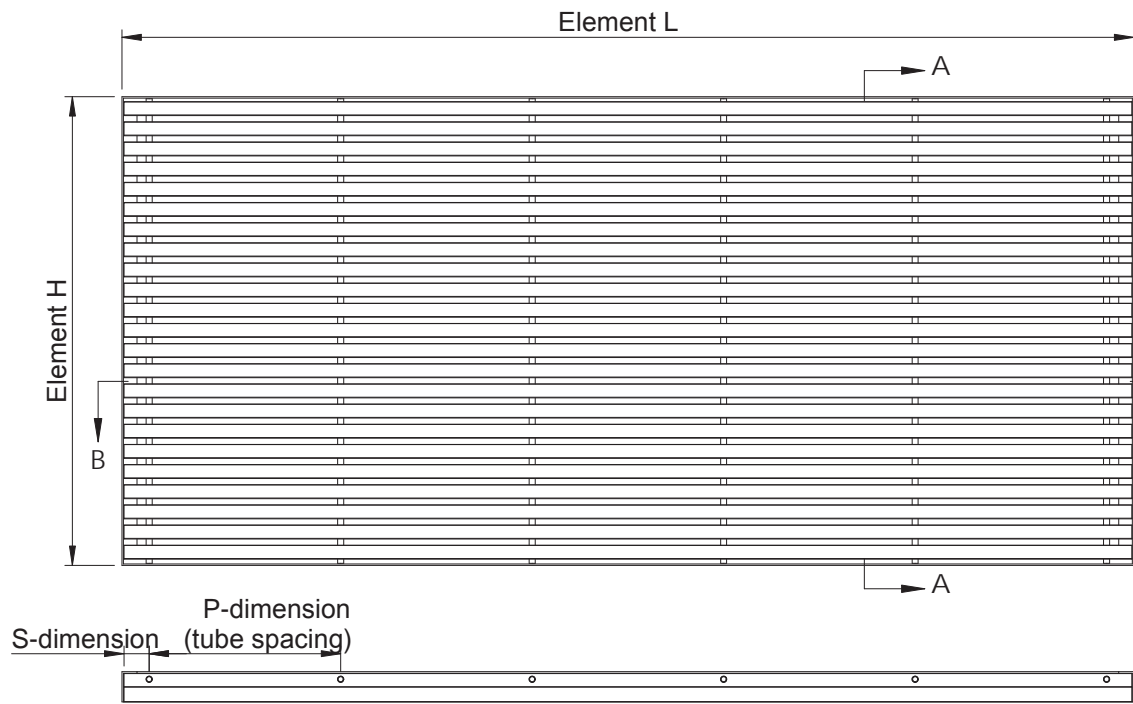

SECTION B-B

SECTION A-A

DETAIL C
SCALE 1 : 2

DETAIL B
SCALE 1 : 3

Louver with frame
 PS-P-KK = fixed frame
 PS-P-EK = separate frame

	Mittakaava	Scale	Tuote	Product	Piirtänyt	Drawn by
	1:15	A4	Facade louver	Facade louver	HRi	HRi
	Nimi	Name	PS-P-KK. Profile 5(60x1,5)_type 2 C-30		Pvm. piirretty	Date created
	Materiaali	Material	Aluminium		1.2.2013	
	+358 (0)20 742 1700				Pintakäsittely	Surface finish
					Powder painting or anodizing	

SECTION B-B

DETAIL C
SCALE 1 : 2

DETAIL B
SCALE 1 : 3

Louver with frame
PS-P-KK = fixed frame
PS-P-EK = separate frame

	Mittakaava Scale 1:15 A4	Tuote Product Facade louver	Piirtänyt Drawn by HRi
	+358 (0)20 742 1700	Nimi Name PS-P-KK. Profile 5(60x1,5)_type 2 C-40	Pvm. piirretty Date created 1.2.2013
		Materiaali Material Aluminium	Pintakäsittely Surface finish Powder painting or anodizing

DETAIL C
SCALE 1 : 2

DETAIL B
SCALE 1 : 3

Louver with frame
 PS-P-KK = fixed frame
 PS-P-EK = separate frame

<p>ALUPRO[®]</p> <p>+358 (0)20 742 1700</p>	<p>Mittakaava Scale 1:15 A4</p>	<p>Tuote Product Facade louver</p> <p>Nimi Name PS-P-KK. Profile 5(60x1,5)_type 2 C-50</p> <p>Materiaali Material Aluminium</p>	<p>Piirtänyt Drawn by HRI</p> <p>Pvm. piirretty Date created 1.2.2013</p> <p>Pintakäsittely Surface finish Powder painting or anodizing</p>

DETAIL C
SCALE 1 : 2

DETAIL B
SCALE 1 : 3

Louver with frame
PS-P-KK = fixed frame
PS-P-EK = separate frame

			Mittakaava Scale 1:15 A4	Tuote Product Facade louver	Piirtänyt Drawn by HRI
	+358 (0)20 742 1700	Nimi Name PS-P-KK. Profile 5(60x1,5)_type 2 C-60	Materiaali Material Aluminium	Pvm. piirretty Date created 1.2.2013	Pintakäsittely Surface finish Powder painting or anodizing