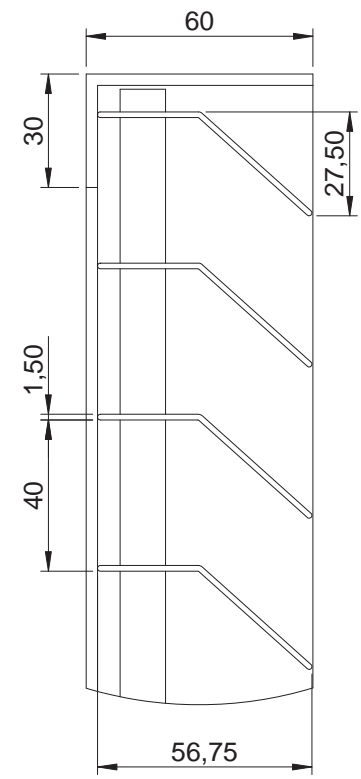

SECTION B-B

SECTION A-A

DETAIL C
SCALE 1 : 2

DETAIL B
SCALE 1 : 3

Louver with frame
 PS-P-KK = fixed frame
 PS-P-EK = separate frame

	Mittakaava	Scale	Tuote	Product	Piirtänyt	Drawn by
	1:15	A4	Facade louver	Facade louver	HRi	HRi
	Nimi	Name	PS-P-KK. Profile 5(60x1,5)_type 2 C-30		Pvm. piirretty	Date created
	Materiaali	Material	Aluminium		1.2.2013	
	+358 (0)20 742 1700				Pintakäsittely	Surface finish
					Powder painting or anodizing	

SECTION B-B

DETAIL C
SCALE 1 : 2

DETAIL B
SCALE 1 : 3

Louver with frame
PS-P-KK = fixed frame
PS-P-EK = separate frame

	Mittakaava Scale 1:15 A4	Tuote Product Facade louver	Piirtänyt Drawn by HRi
	+358 (0)20 742 1700	Nimi Name PS-P-KK. Profile 5(60x1,5)_type 2 C-40	Pvm. piirretty Date created 1.2.2013
		Materiaali Material Aluminium	Pintakäsittely Surface finish Powder painting or anodizing

DETAIL C
SCALE 1 : 2

DETAIL B
SCALE 1 : 3

Louver with frame
 PS-P-KK = fixed frame
 PS-P-EK = separate frame

<p>ALUPRO[®]</p> <p>+358 (0)20 742 1700</p>	<p>Mittakaava Scale 1:15 A4</p>	<p>Tuote Product Facade louver</p> <p>Nimi Name PS-P-KK. Profile 5(60x1,5)_type 2 C-50</p> <p>Materiaali Material Aluminium</p>	<p>Piirtänyt Drawn by HRI</p> <p>Pvm. piirretty Date created 1.2.2013</p> <p>Pintakäsittely Surface finish Powder painting or anodizing</p>

DETAIL C
SCALE 1 : 2

DETAIL B
SCALE 1 : 3

Louver with frame
PS-P-KK = fixed frame
PS-P-EK = separate frame

			Mittakaava Scale 1:15 A4	Tuote Product Facade louver	Piirtänyt Drawn by HRI
	+358 (0)20 742 1700	Nimi Name PS-P-KK. Profile 5(60x1,5)_type 2 C-60	Materiaali Material Aluminium	Pvm. piirretty Date created 1.2.2013	Pintakäsittely Surface finish Powder painting or anodizing